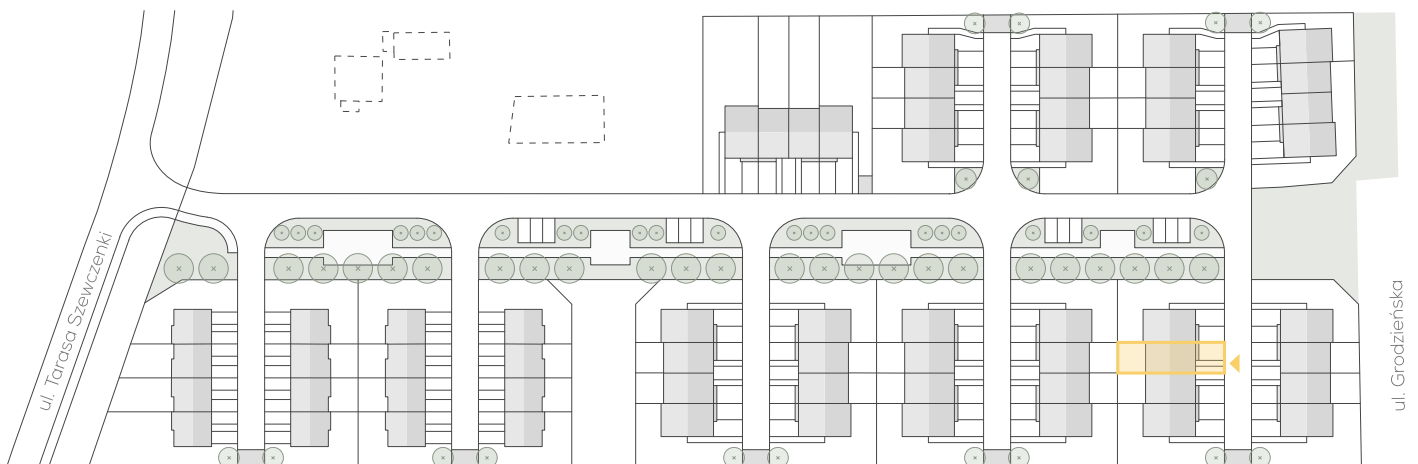

LOKAL 91 | dom - 100,80 m² | działka - 135,0 m² | ogród - 35,0 m²

PARTER 48,72 m²

1. wiatrołap	3,72 m ²
2. komunikacja	3,25 m ²
3. WC	2,73 m ²
4. kuchnia	8,22 m ²
5. salon	30,80 m ²

PIĘTRO 52,08 m²

1. komunikacja	7,64 m ²
2. pokój	10,32 m ²
3. pokój	11,14 m ²
4. p. gospodarcze	2,61 m ²
5. łazienka	4,69 m ²
6. garderoba	3,41 m ²
7. sypialnia	12,27 m ²

Niniejsza karta lokalu nie stanowi oferty w rozumieniu przepisów Kodeksu Cywilnego i ma wyłącznie charakter poglądowy. Ostateczne powierzchnie lokalu i działki mogą ulec nieznacznej zmianie.