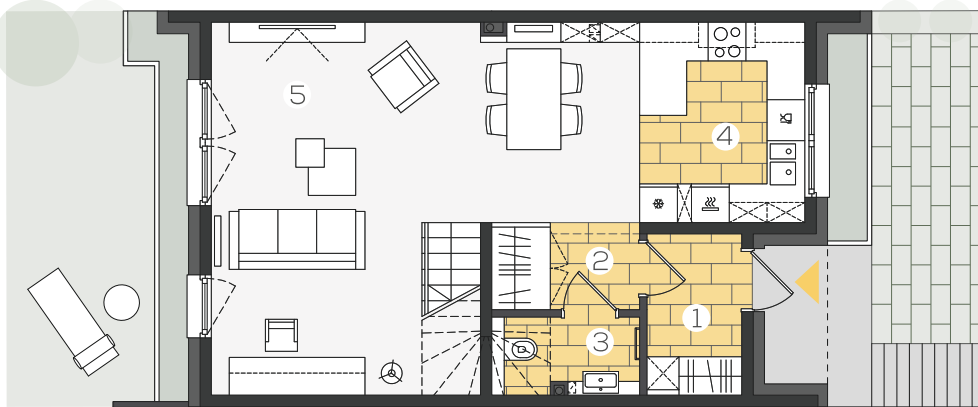

LOKAL 91 | dom - 100,80 m² | działka - 135,0 m² | ogród - 35,0 m²

PARTER 48,72 m²

1. wiatrołap	3,72 m ²
2. komunikacja	3,25 m ²
3. WC	2,73 m ²
4. kuchnia	8,22 m ²
5. salon	30,80 m ²

PIĘTRO 52,08 m²

1. komunikacja	7,64 m ²
2. pokój	10,32 m ²
3. pokój	11,14 m ²
4. p. gospodarcze	2,61 m ²
5. łazienka	4,69 m ²
6. garderoba	3,41 m ²
7. sypialnia	12,27 m ²

Niniejsza karta lokalu nie stanowi oferty w rozumieniu przepisów Kodeksu Cywilnego i ma wyłącznie charakter poglądowy. Ostateczne powierzchnie lokalu i działki mogą ulec nieznacznej zmianie.