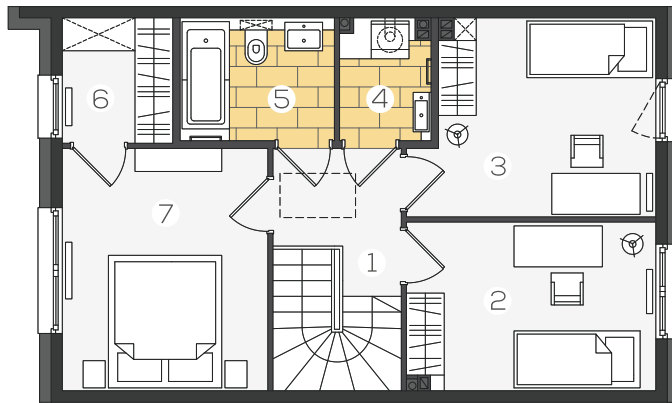

LOKAL 91 | dom - 100,80 m² | działka - 135,0 m² | ogród - 35,0 m²

PARTER 48,72 m²

1. wiatrołap	3,72 m ²
2. komunikacja	3,25 m ²
3. WC	2,73 m ²
4. kuchnia	8,22 m ²
5. salon	30,80 m ²

PIĘTRO 52,08 m²

1. komunikacja	7,64 m ²
2. pokój	10,32 m ²
3. pokój	11,14 m ²
4. p. gospodarcze	2,61 m ²
5. łazienka	4,69 m ²
6. garderoba	3,41 m ²
7. sypialnia	12,27 m ²

Niniejsza karta lokalu nie stanowi oferty w rozumieniu przepisów Kodeksu Cywilnego i ma wyłącznie charakter poglądowy. Ostateczne powierzchnie lokalu i działki mogą ulec nieznacznej zmianie.