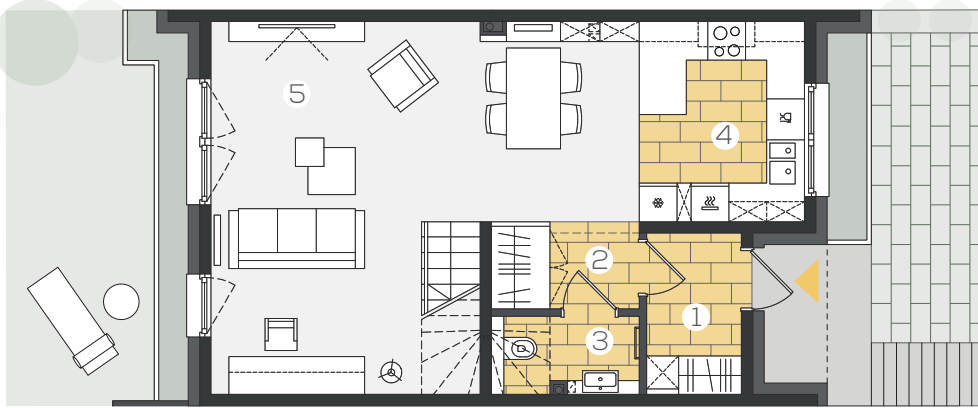

LOKAL 151 | dom - 100,80 m² | działka - 220,0 m² | ogród - 116,0 m²

PARTER 48,72 m²

1. wiatrołap	3,72 m ²
2. komunikacja	3,25 m ²
3. WC	2,73 m ²
4. kuchnia	8,22 m ²
5. salon z aneksem	30,80 m ²

PIĘTRO 52,08 m²

1. komunikacja	7,64 m ²
2. pokój	10,32 m ²
3. pokój	11,14 m ²
4. p. gospodarcze	2,61 m ²
5. łazienka	4,69 m ²
6. garderoba	3,41 m ²
7. sypialnia	12,27 m ²

Niniejsza karta lokalu nie stanowi oferty w rozumieniu przepisów Kodeksu Cywilnego i ma wyłącznie charakter poglądowy. Ostateczne powierzchnie lokalu i działki mogą ulec nieznacznej zmianie.