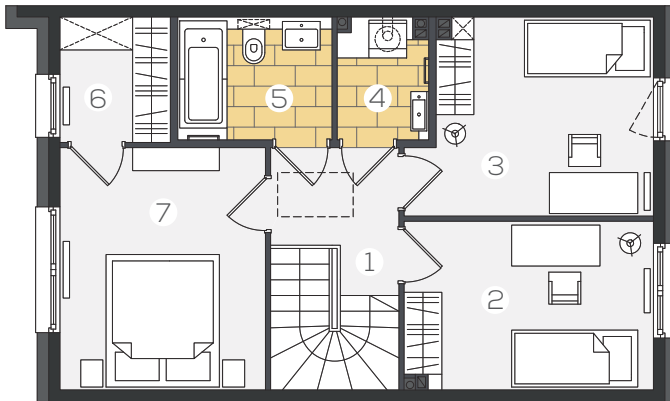

LOKAL 151 | dom - 100,80 m² | działka - 220,0 m² | ogród - 116,0 m²

PARTER 48,72 m²

1. wiatrołap	3,72 m ²
2. komunikacja	3,25 m ²
3. WC	2,73 m ²
4. kuchnia	8,22 m ²
5. salon z aneksem	30,80 m ²

PIĘTRO 52,08 m²

1. komunikacja	7,64 m ²
2. pokój	10,32 m ²
3. pokój	11,14 m ²
4. p. gospodarcze	2,61 m ²
5. łazienka	4,69 m ²
6. garderoba	3,41 m ²
7. sypialnia	12,27 m ²

Niniejsza karta lokalu nie stanowi oferty w rozumieniu przepisów Kodeksu Cywilnego i ma wyłącznie charakter poglądowy. Ostateczne powierzchnie lokalu i działki mogą ulec nieznacznej zmianie.