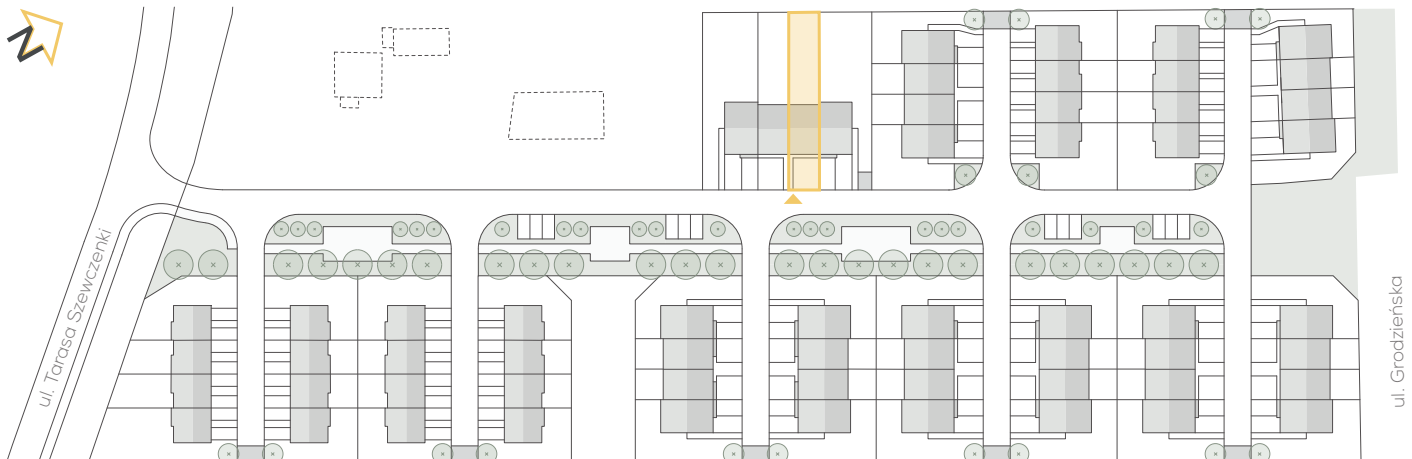

LOKAL 151 | dom - 100,80 m² | działka - 220,0 m² | ogród - 116,0 m²

PARTER 48,72 m²

1. wiatrołap	3,72 m ²
2. komunikacja	3,25 m ²
3. WC	2,73 m ²
4. kuchnia	8,22 m ²
5. salon z aneksem	30,80 m ²

PIĘTRO 52,08 m²

1. komunikacja	7,64 m ²
2. pokój	10,32 m ²
3. pokój	11,14 m ²
4. p. gospodarcze	2,61 m ²
5. łazienka	4,69 m ²
6. garderoba	3,41 m ²
7. sypialnia	12,27 m ²

Niniejsza karta lokalu nie stanowi oferty w rozumieniu przepisów Kodeksu Cywilnego i ma wyłącznie charakter poglądowy. Ostateczne powierzchnie lokalu i działki mogą ulec nieznacznej zmianie.