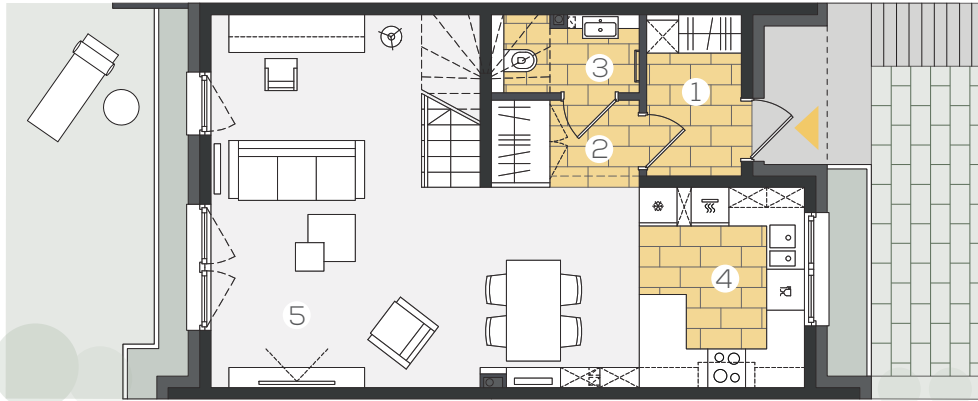

LOKAL 14J | dom - 100,80 m² | działka - 140,0 m² | ogród - 41,0 m²

PARTER 48,72 m²

1. wiatrołap	3,72 m ²
2. komunikacja	3,25 m ²
3. WC	2,73 m ²
4. kuchnia	8,22 m ²
5. salon z aneksem	30,80 m ²

PIĘTRO 52,08 m²

1. komunikacja	7,64 m ²
2. pokój	10,32 m ²
3. pokój	11,14 m ²
4. p. gospodarcze	2,61 m ²
5. łazienka	4,69 m ²
6. garderoba	3,41 m ²
7. sypialnia	12,27 m ²

0 1 2 3 4 5m

Niniejsza karta lokalu nie stanowi oferty w rozumieniu przepisów Kodeksu Cywilnego i ma wyłącznie charakter poglądowy. Ostateczne powierzchnie lokalu i działki mogą ulec nieznacznej zmianie.