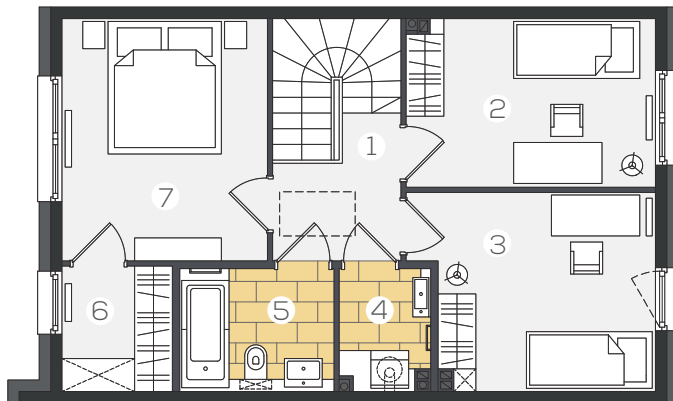

LOKAL 14J | dom - 100,80 m² | działka - 140,0 m² | ogród - 41,0 m²

PARTER 48,72 m²

1. wiatrołap	3,72 m ²
2. komunikacja	3,25 m ²
3. WC	2,73 m ²
4. kuchnia	8,22 m ²
5. salon z aneksem	30,80 m ²

PIĘTRO 52,08 m²

1. komunikacja	7,64 m ²
2. pokój	10,32 m ²
3. pokój	11,14 m ²
4. p. gospodarcze	2,61 m ²
5. łazienka	4,69 m ²
6. garderoba	3,41 m ²
7. sypialnia	12,27 m ²

0 1 2 3 4 5m

Niniejsza karta lokalu nie stanowi oferty w rozumieniu przepisów Kodeksu Cywilnego i ma wyłącznie charakter poglądowy. Ostateczne powierzchnie lokalu i działki mogą ulec nieznacznej zmianie.