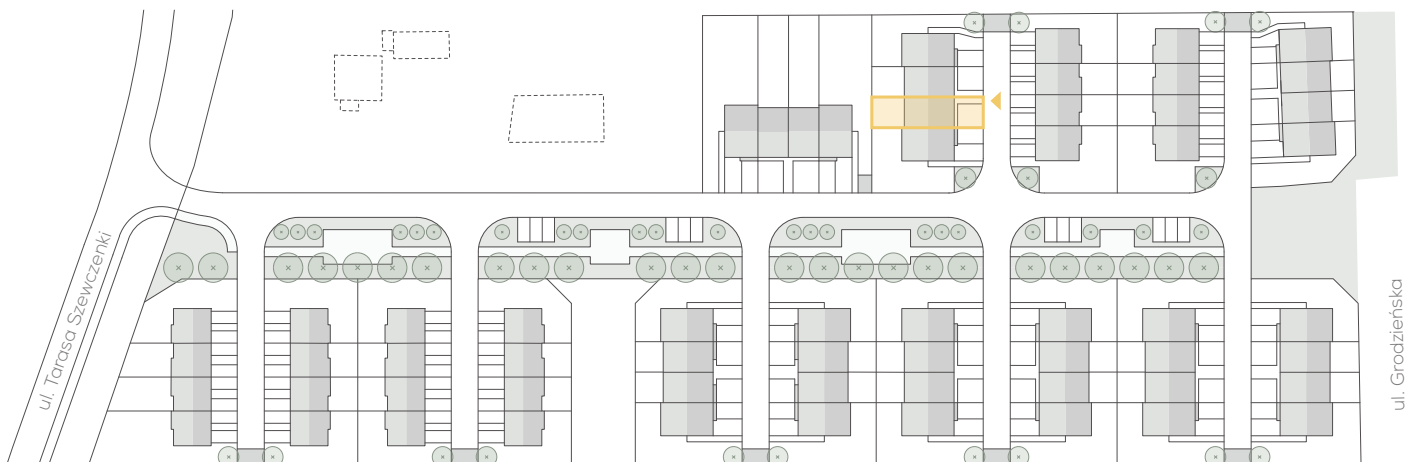

LOKAL 14J | dom - 100,80 m² | działka - 140,0 m² | ogród - 41,0 m²

PARTER 48,72 m²

1. wiatrołap	3,72 m ²
2. komunikacja	3,25 m ²
3. WC	2,73 m ²
4. kuchnia	8,22 m ²
5. salon z aneksem	30,80 m ²

PIĘTRO 52,08 m²

1. komunikacja	7,64 m ²
2. pokój	10,32 m ²
3. pokój	11,14 m ²
4. p. gospodarcze	2,61 m ²
5. łazienka	4,69 m ²
6. garderoba	3,41 m ²
7. sypialnia	12,27 m ²

0 1 2 3 4 5m

Niniejsza karta lokalu nie stanowi oferty w rozumieniu przepisów Kodeksu Cywilnego i ma wyłącznie charakter poglądowy. Ostateczne powierzchnie lokalu i działki mogą ulec nieznacznej zmianie.