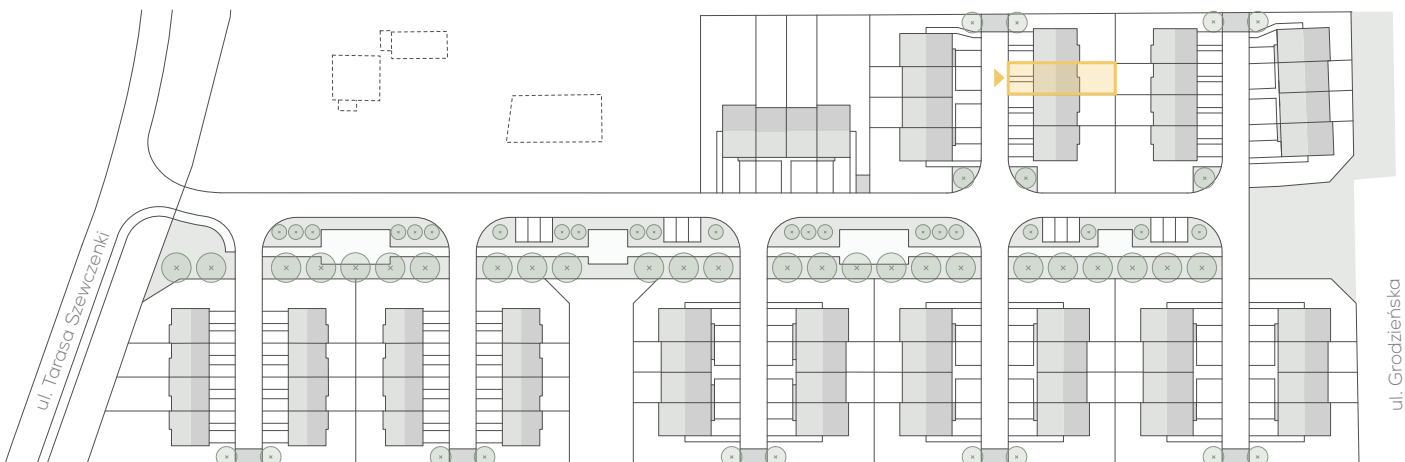

LOKAL 13L | dom - 99,14 m² | działka - 144,0 m² | ogród - 49,0 m²

PARTER 48,97 m²

1. wiatrołap	2,77 m ²
2. komunikacja	3,00 m ²
3. salon z aneksem	30,27 m ²
4. gabinet	6,70 m ²
5. łazienka	3,14 m ²
6. p.gospodarcze	3,09 m ²

PIĘTRO 50,17 m²

1. komunikacja	8,53 m ²
2. pokój	10,50 m ²
3. sypialnia	13,42 m ²
4. pokój	11,42 m ²
5. łazienka	6,30 m ²

Niniejsza karta lokalu nie stanowi oferty w rozumieniu przepisów Kodeksu Cywilnego i ma wyłącznie charakter poglądowy. Ostateczne powierzchnie lokalu i działki mogą ulec nieznacznej zmianie.