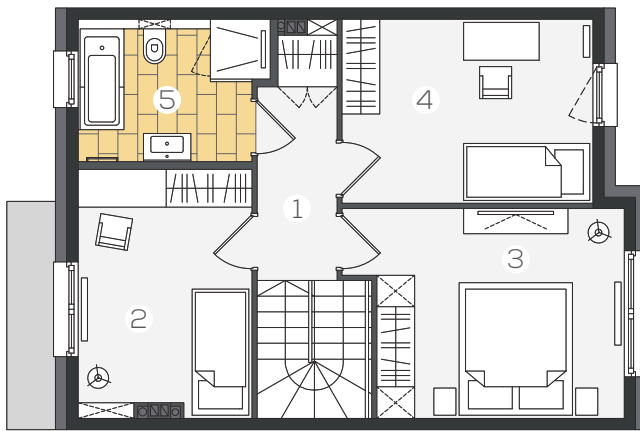

LOKAL 13L | dom - 99,14 m² | działka - 144,0 m² | ogród - 49,0 m²

PARTER 48,97 m²

1. wiatrołap	2,77 m ²
2. komunikacja	3,00 m ²
3. salon z aneksem	30,27 m ²
4. gabinet	6,70 m ²
5. łazienka	3,14 m ²
6. p.gospodarcze	3,09 m ²

PIĘTRO 50,17 m²

1. komunikacja	8,53 m ²
2. pokój	10,50 m ²
3. sypialnia	13,42 m ²
4. pokój	11,42 m ²
5. łazienka	6,30 m ²

Niniejsza karta lokalu nie stanowi oferty w rozumieniu przepisów Kodeksu Cywilnego i ma wyłącznie charakter poglądowy. Ostateczne powierzchnie lokalu i działki mogą ulec nieznacznej zmianie.