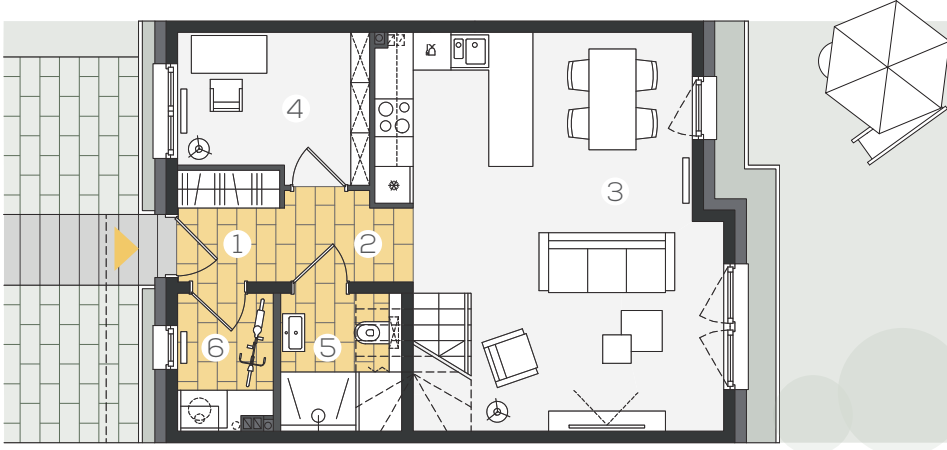

LOKAL 13L | dom - 99,14 m² | działka - 144,0 m² | ogród - 49,0 m²

PARTER 48,97 m²

1. wiatrołap	2,77 m ²
2. komunikacja	3,00 m ²
3. salon z aneksem	30,27 m ²
4. gabinet	6,70 m ²
5. łazienka	3,14 m ²
6. p.gospodarcze	3,09 m ²

PIĘTRO 50,17 m²

1. komunikacja	8,53 m ²
2. pokój	10,50 m ²
3. sypialnia	13,42 m ²
4. pokój	11,42 m ²
5. łazienka	6,30 m ²

Niniejsza karta lokalu nie stanowi oferty w rozumieniu przepisów Kodeksu Cywilnego i ma wyłącznie charakter poglądowy. Ostateczne powierzchnie lokalu i działki mogą ulec nieznacznej zmianie.